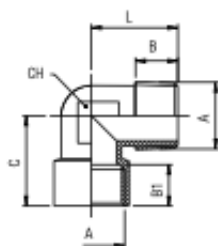

5020

RACCORDO A L MASCHIO-FEMMINA

MALE-FEMALE ELBOW

WINKELVERSCHRAUBUNG AUSSEN-/INNENGEW.

EQUERRE MÂLE-FEMELLE

RACOR A L MACHO - HEMBRA

CONEXÃO EM "L" MACHO-FÊMEA

Code	A	B	B1	C	L	CH	Pack.
05020 00 01 B5 NB	M5	4	5.5	11.5	11.5	9	10
05020 00 01 02 NB	1/8	7.5	8.5	21	18	11	10
05020 00 01 03 NB	1/4	11	11	25.5	24	13	10
05020 00 01 04 NB	3/8	11.5	12	28	27	17	10
05020 00 01 05 NB	1/2	14	15	32	29.5	20	10
05020 00 01 07 NT	3/4	14.5	16.5	36.5	32	27	10
05020 00 01 09 NT	1"	16	19	45	39	30	5